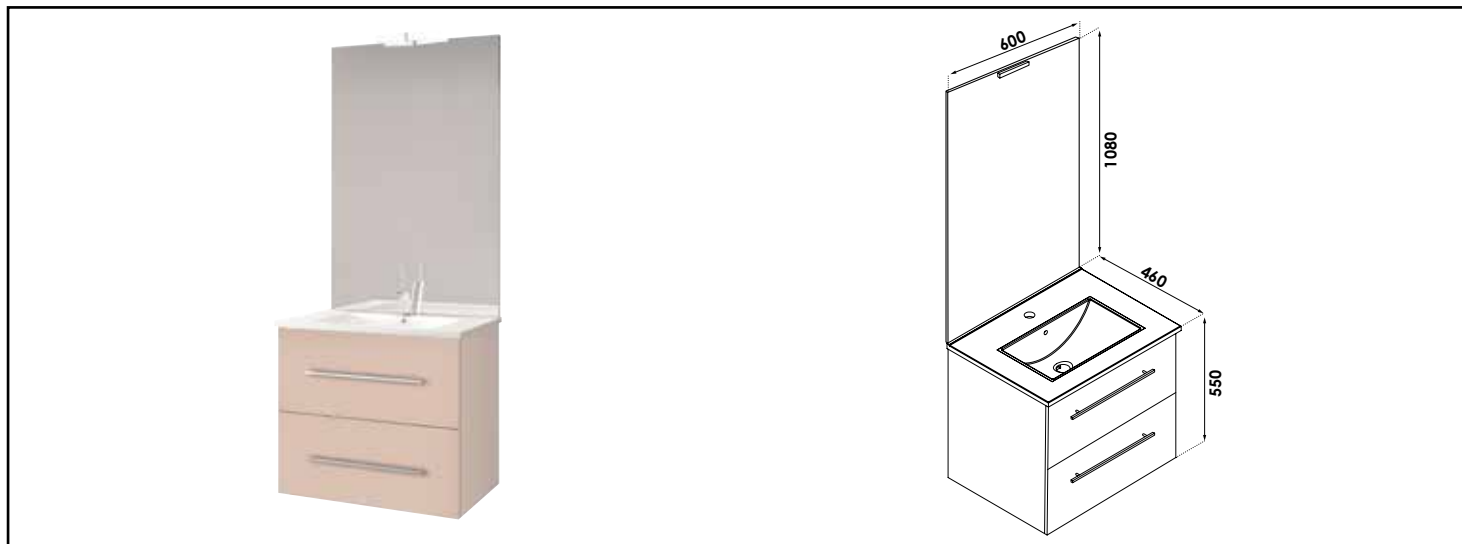

Référence : 401512071

MEUBLE COMPLET SUSP. NEW YORK AVEC MIROIR AFFL - LARG. 60 CM - ROSE POUDRÉ

CARACTÉRISTIQUES

Meuble à suspendre finition rose poudré, plan céramique blanche simple vasque intégrée avec trop plein
 Dimensions : Largeur : 60cm x Profondeur : 46cm x Hauteur : 55cm
 Corps de meuble avec vide sanitaire 8cm
 Plan céramique blanc extra-plat, épaisseur : 18mm
 Dimension de la cuve : 435x255x120mm
 Structure du caisson (façade et corps) en panneaux de particules mélaminé hydrofuge, épaisseur : 16mm
 2 tiroirs à ouverture totale et fermeture amortie
 Poignées en métal, finition chromée mat
 1 miroir affleurant collé sur panneau hydrofuge de 16mm avec applique LED classe 2 IP44, hauteur : 108cm
 Accessoires en options : pieds réglables en hauteur : de 29 à 31cm
 Livré pré-monté, sans robinetterie, sans visserie de fixation murale, sans vidage
 Fabrication européenne
 Norme PEFC
 Ecotaxe en sus